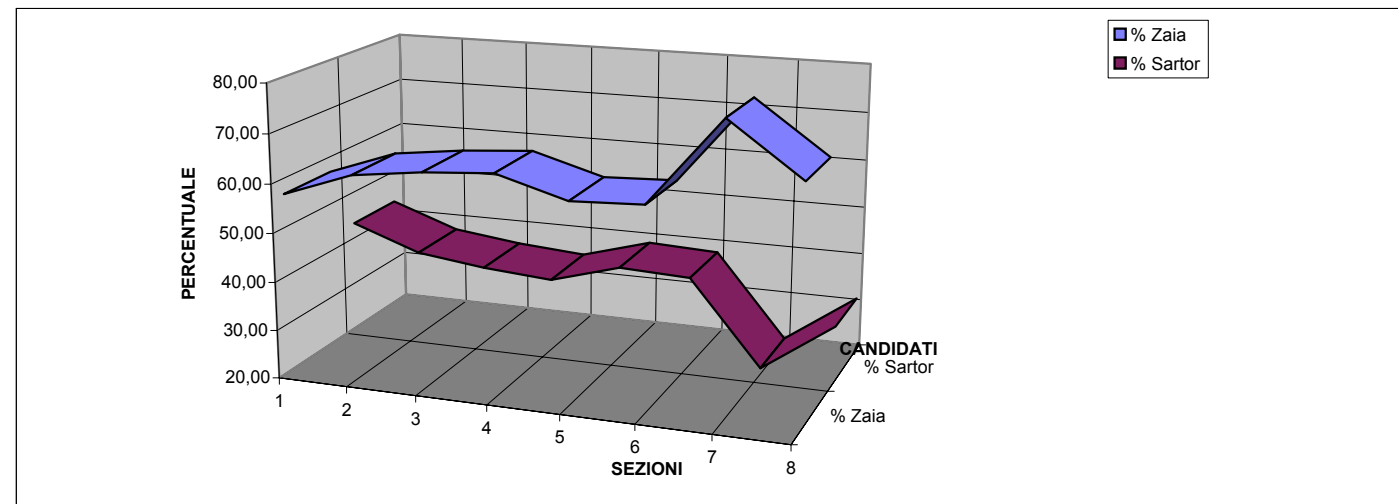

ELEZIONI PROVINCIALI
BALLOTTAGGIO DEL 07.06.1998

ELETTORI			VOTANTI TOTALI				PERCENTUALI				RISULTATI												
SEZIONE	M	F	TOT	Ref. 97	Bal. 95	Prv. 98	Bal. 98	%98 Bal	%98 Prv	% 95 Bal	DIFF.	ZAIA	% Zaia	SARTOR	% Sartor	T.VAL.	BIANCHE	NULLE	T.NVAL.				
Sezione 1 - Centro Matteotti	257	318	575	265	390	388	222	38,61	67,48	68,54	-28,87	121	56,81	92	43,19	213	7	2	9				
Sezione 2 - Sant'Urbano	273	332	605	272	378	414	243	40,17	68,43	62,79	-28,26	138	61,88	85	38,12	223	9	11	20				
Sezione 3 - Sant'Anna	300	288	588	225	353	351	195	33,16	59,69	61,82	-26,53	121	63,68	69	36,32	190	2	3	5				
Sezione 4 - Giorgione	302	328	630	232	319	343	185	29,37	54,44	54,34	-25,07	114	64,77	62	35,23	176	4	5	9				
Sezione 5 - Battaglie	275	292	567	250	371	396	196	34,57	69,84	65,90	-35,27	114	60,64	74	39,36	188	4	4	8				
Sezione 6 - XXX Aprile	273	276	549	234	318	317	174	31,69	57,74	57,50	-26,05	103	61,31	65	38,69	168	5	1	6				
Sezione 7 - PEEP S. Vettore	289	330	619	225	365	398	221	35,70	64,30	63,04	-28,60	166	78,67	45	21,33	211	5	5	10				
Sezione 8 - Centro Colline	245	282	527	229	331	324	175	33,21	61,48	60,51	-28,27	116	68,24	54	31,76	170	2	3	5				
TOTALE	2214	2446	4660	1.932	2.825	2.931	1.611	34,57	62,90	61,80	-28,33	993	64,52	546	35,48	1539	38	34	72				
												% su votanti	61,64	2,88	33,89	1,59	2,36	2,11	4,47				
Gruppi												LN-LV	532	461	#RIF!	#RIF!	PPI-DS-RC-VERDI-SDI						