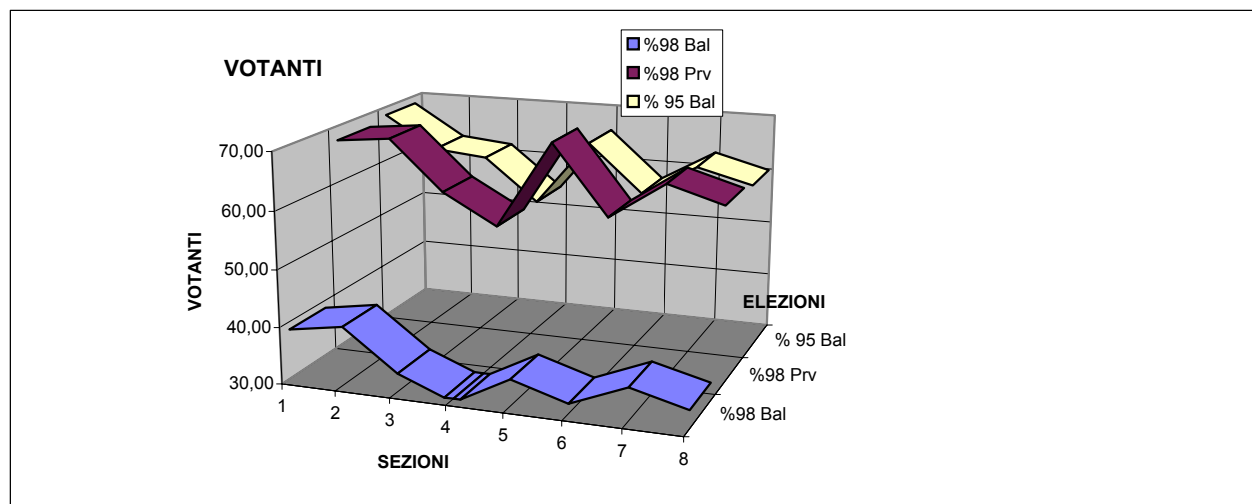

ELEZIONI PROVINCIALI
BALLOTTAGGIO DEL 07.06.1998

ELETTORI			VOTANTI TOTALI				PERCENTUALI				RISULTATI												
SEZIONE	M	F	TOT	Ref. 97	Bal. 95	Prv. 98	Bal. 98	%98 Bal	%98 Prv	% 95 Bal	DIFF.	ZAIA	% Zaia	SARTOR	% Sartor	T.VAL.	BIANCHE	NULLE	T.NVAL.				
Sezione 1 - Centro Matteotti	257	318	575	265	390	388	222	38,61	67,48	68,54	-28,87	121	56,81	92	43,19	213	7	2	9				
Sezione 2 - Sant'Urbano	273	332	605	272	378	414	243	40,17	68,43	62,79	-28,26	138	61,88	85	38,12	223	9	11	20				
Sezione 3 - Sant'Anna	300	288	588	225	353	351	195	33,16	59,69	61,82	-26,53	121	63,68	69	36,32	190	2	3	5				
Sezione 4 - Giorgione	302	328	630	232	319	343	185	29,37	54,44	54,34	-25,07	114	64,77	62	35,23	176	4	5	9				
Sezione 5 - Battaglie	275	292	567	250	371	396	196	34,57	69,84	65,90	-35,27	114	60,64	74	39,36	188	4	4	8				
Sezione 6 - XXX Aprile	273	276	549	234	318	317	174	31,69	57,74	57,50	-26,05	103	61,31	65	38,69	168	5	1	6				
Sezione 7 - PEEP S. Vettore	289	330	619	225	365	398	221	35,70	64,30	63,04	-28,60	166	78,67	45	21,33	211	5	5	10				
Sezione 8 - Centro Colline	245	282	527	229	331	324	175	33,21	61,48	60,51	-28,27	116	68,24	54	31,76	170	2	3	5				
TOTALE	2214	2446	4660	1.932	2.825	2.931	1.611	34,57	62,90	61,80	-28,33	993	64,52	546	35,48	1539	38	34	72				
												% su votanti	61,64	2,88	33,89	1,59	2,36	2,11	4,47				
Gruppi												LN-LV	532	461	#RIF!	#RIF!	PPI-DS-RC-VERDI-SDI						